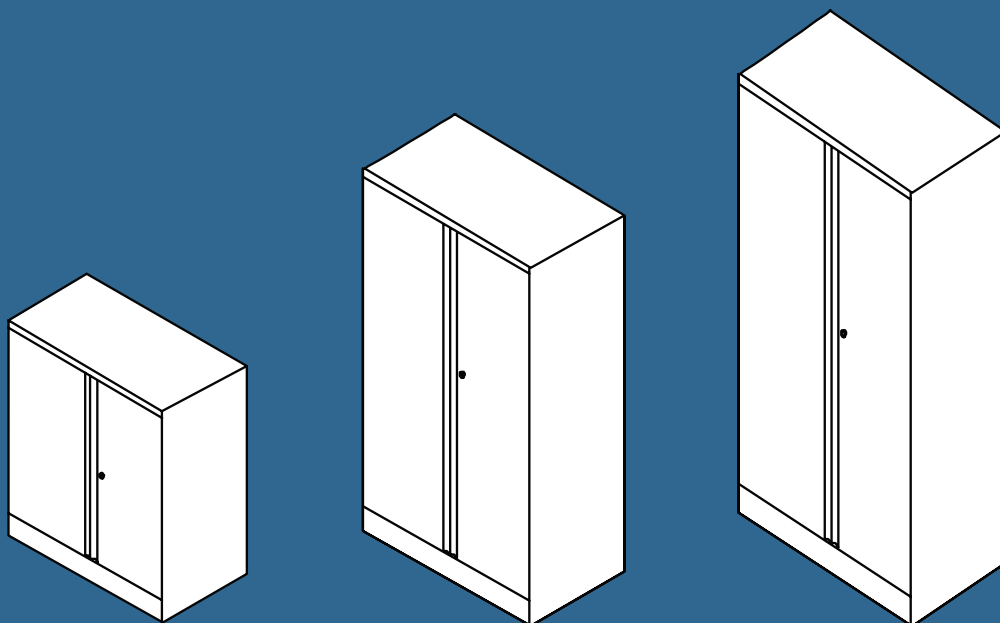

METALNI NAMEŠTAJ

– PROMET