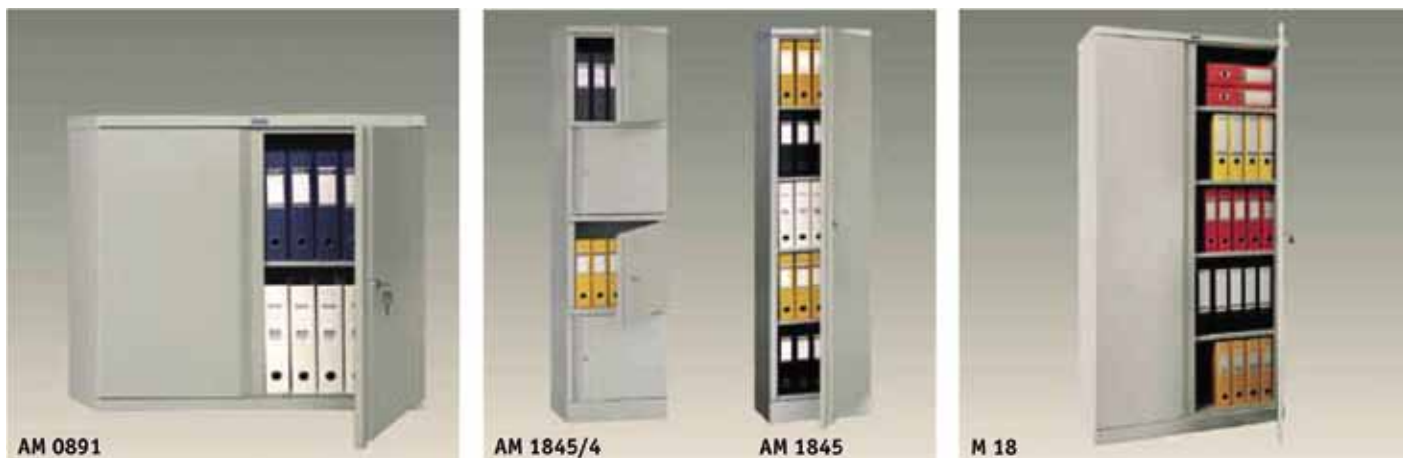

ARHIVSKI ORMARI

Serije AM i M

Dizajnirano i proizvedeno za odlaganje većeg broja dokumenata.

- Arhivski ormari izuzetno velikog kapaciteta, do 5 redova po 15 registratora debljine 75 mm
- M 18 ormar je dubok samo 37 cm pa osigurava laganu instalaciju i efikasno korišćenje prostora
- Pocinkovane stranice ormara sa tihim zatvaranjem vrata omogućavaju sigurno i tiho korištenje ormara
- Magneti osiguravaju da vrata ostanu zatvorena čak i kada je brava otvorena
- Maksimalna nosivost po polici od 60 kg
- Brava PRAKTIK (2000 kombinacija)
- Prodaje se u delovima

Model	Spoljašnje dim. (v x š x d mm)	Broj polica	Broj 75 mm registratora	Težina (kg)
AM 0891	832 x 915 x 458	1	24	24
AM 1891	1830 x 915 x 458	3	48	46
AM 2091	1996 x 915 x 458	3	48	47
M 18	1830 x 915 x 370	4	60	45