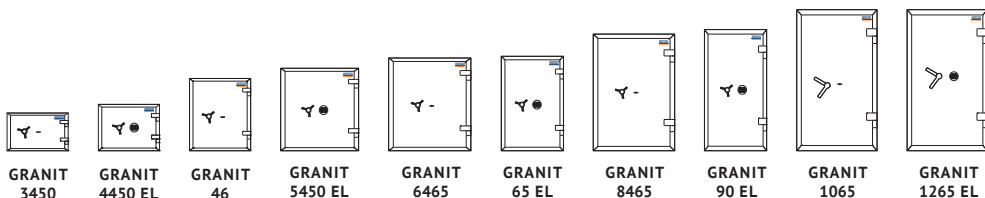

GRANIT 3450

\* Samo klasa 1 / \* Grade 1 only

Brava na ključ /  
Key lock

Mehanička kombinacijska brava /  
Mechanical combination lock

Elektronska brava /  
Digital lock

- Dizajniran da zaštiti dokumente i vrednosti u slučaju provale i požara.
- Protivprovalna zaštita - EN 1143-1, stepen I.
- Vatrootporna zaštita - LFS 30P prema EN 15659.
- Mesto između stranica i vrata je punjeno vatrootpornim betonom.
- 3-strani zasuni.
- Brava osigurana od napada bušenjem.
- Standardna isporuka s dvobradom bravom na ključ (2 ključa).
- Pripremljen za sidrenje
- Boja: RAL 7024, dostupno i u RAL 7035.